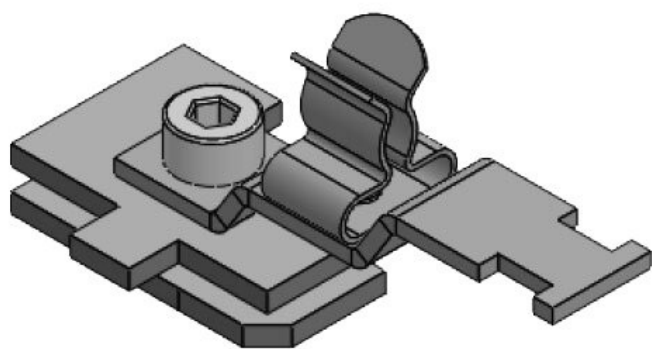

SC|LFZ|SKL 3-6

	36915.100	□□ □□ □□	6 mm
EAN	4251269320170		52,4 mm
	10		22,5 mm
□□□□□ □	1		27,5 mm
EN 62444□ □□ □□□ □□		□□ □□	21 mm
□□□ □	1		
□□ □□ □□	3 mm		

SC|LFZ|SKL 6-8