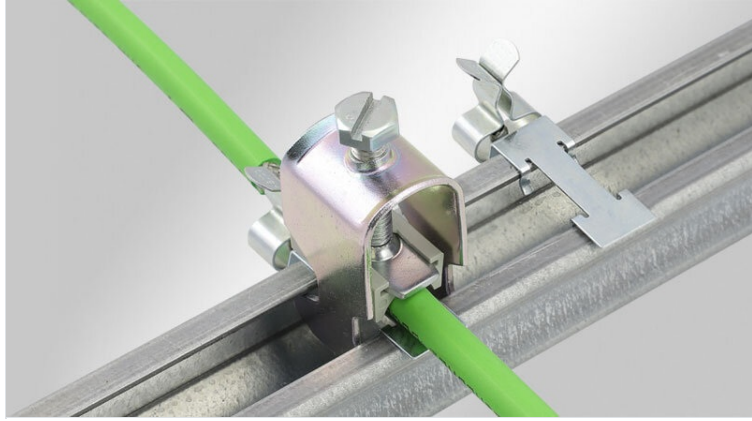

# 30 mm C DIN EMC

30 mm C DIN EMC

이 제품은 EMC 규격에 적합하며, EN62444 및 PROFINET 규격에 적합합니다. MSKL 및 LFC는 C-rail을 사용하여 EMC 보호를 제공합니다. (MSKL 3-12, 12mm) 30 mm C DIN EMC SC foot는 30 mm C DIN EMC LFC를 사용하여 C-rail을 설치할 수 있습니다. LFC는 C-rail을 사용하여 EMC 보호를 제공합니다. EMC 보호를 위해 LFC를 사용하여 EMC 보호를 제공합니다.

## 특징

- 30 mm C DIN EMC
- EN 62444
- PROFINET
- MSKL
- LFC
- C-rail
- EMC 보호
- 30 mm C DIN EMC SC foot
- EN 62444
- PROFINET
- MSKL
- LFC

30 mm C DIN EMC

30 mm C DIN EMC

30 mm C DIN EMC

LFC|MSKL 3-12

EAN	<b>37670.100</b>	3 mm
	<b>4251269322044</b>	12 mm
	<b>10</b>	15 mm
	<b>1</b>	22 mm
	<b>45,9 mm</b>	
EN 62444	1	
MSKL	1	