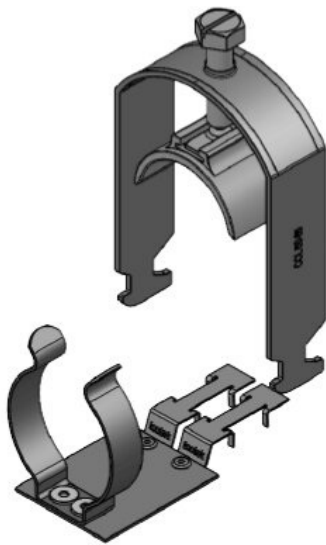

37685	□□ □□ □□	38 mm
EAN	4251269323799	□□ □□ □□	48 mm
	10		55 mm
□□□□□ □	1		83 mm
	87,7 mm	□□ □□	101 mm
EN 62444□ □□ □□□ □□			
□□□ □	1		

CC-LFC 50-64|SKL 44-56