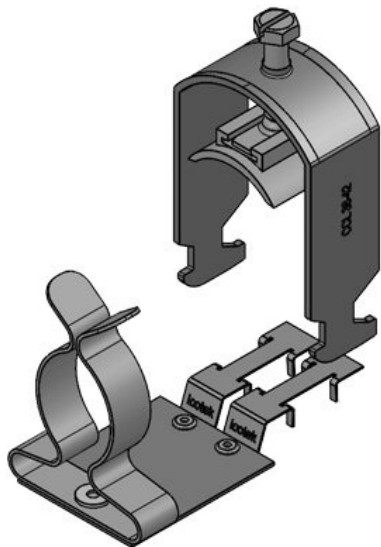

37688	□□ □□ □□	30 mm
EAN	4251269324192	□□ □□ □□	38 mm
	10		44 mm
□□□□□ □	1		62 mm
	87,7 mm	□□ □□	78 mm
EN 62444□ □□ □□□ □□			
□□□ □	1		

CC-LFC 38-42|SKL 30-38