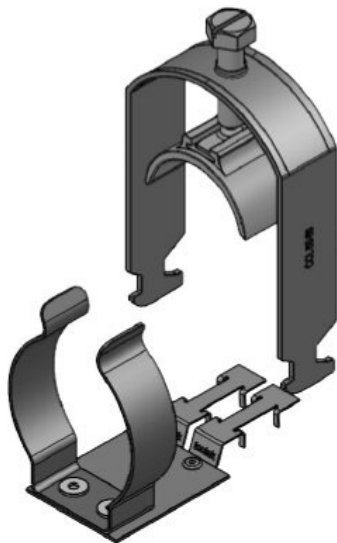

37686	□□ □□ □□	44 mm
EAN	4251269323805	□□ □□ □□	56 mm
	10		69 mm
□□□□□ □	1		98 mm
	87,7 mm	□□ □□	116 mm
EN 62444□ □□ □□□ □□			
□□□ □	1		

CC-LFC 50-64|SKL 56-68