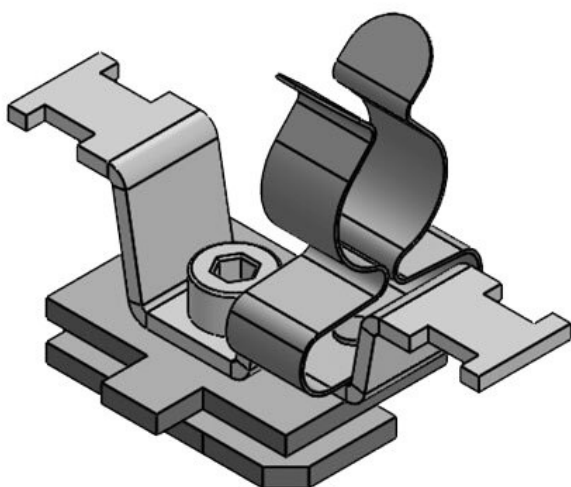

37612.150	□□□ □	1
EAN	4251269321337	□□ □□ □□	3 mm
	10	□□ □□ □□	12 mm
□□□□□ □	1		28 mm
	51 mm		
	22,5 mm		
EN 62444□ □□ □□□ □□			

SC|LF2Z-M|MSKL 8-18