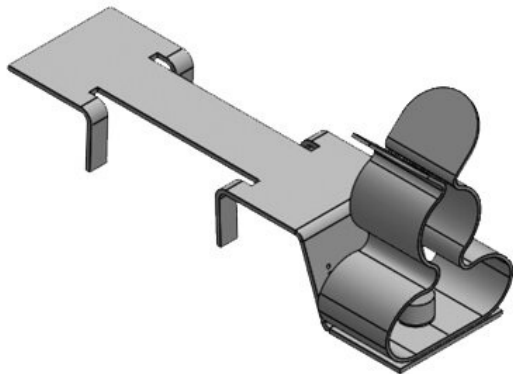

# 30 mm C DIN EMC

30 mm C DIN EMC

이 제품은 EMC 규격에 적합하며, EN62444 및 PROFINET 규격에 적합합니다. MSKL 및 LFC는 C-rail을 사용하여 EMC 보호를 제공합니다. (MSKL 3-12, 12mm) 30 mm C DIN EMC SC foot는 30 mm C DIN EMC LFC를 사용하여 C-rail을 설치할 수 있습니다. LFC는 C-rail을 사용하여 EMC 보호를 제공합니다. EMC 보호를 위해 LFC를 사용하여 EMC 보호를 제공합니다.

## 특징

- 30 mm C DIN EMC
- EN 62444
- PROFINET
- MSKL
- LFC
- C-rail
- EMC 보호
- 30 mm C DIN EMC SC foot
- EN 62444
- PROFINET
- MSKL
- LFC

30 mm C DIN EMC

30 mm C DIN EMC

30 mm C DIN EMC

LFC|MSKL 3-12

EAN	<b>37670.100</b>	3 mm
	<b>4251269322044</b>	12 mm
	<b>10</b>	15 mm
	<b>1</b>	22 mm
	<b>45,9 mm</b>	
EN 62444	1	
MSKL	1	