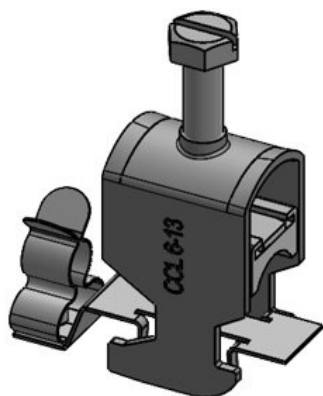

CC-LFC 6-13|MSKL 3-12