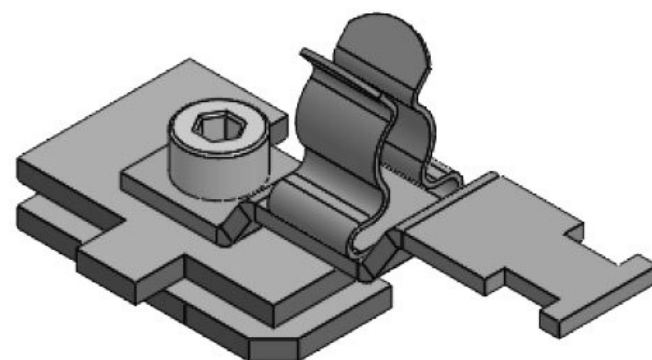

36920.100	□□ □□ □□	8 mm
EAN	4251269320187		52,4 mm
	10		22,5 mm
□□□□□ □	1		29 mm
EN 62444□ □□ □□□ □□		□□ □□	22,5 mm
□□□ □	1		
□□ □□ □□	6 mm		

SC|LFZ|SKL 8-11