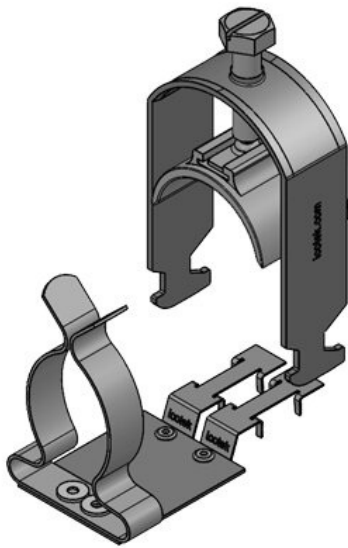

CC-LFC 42-50|SKL 38-48